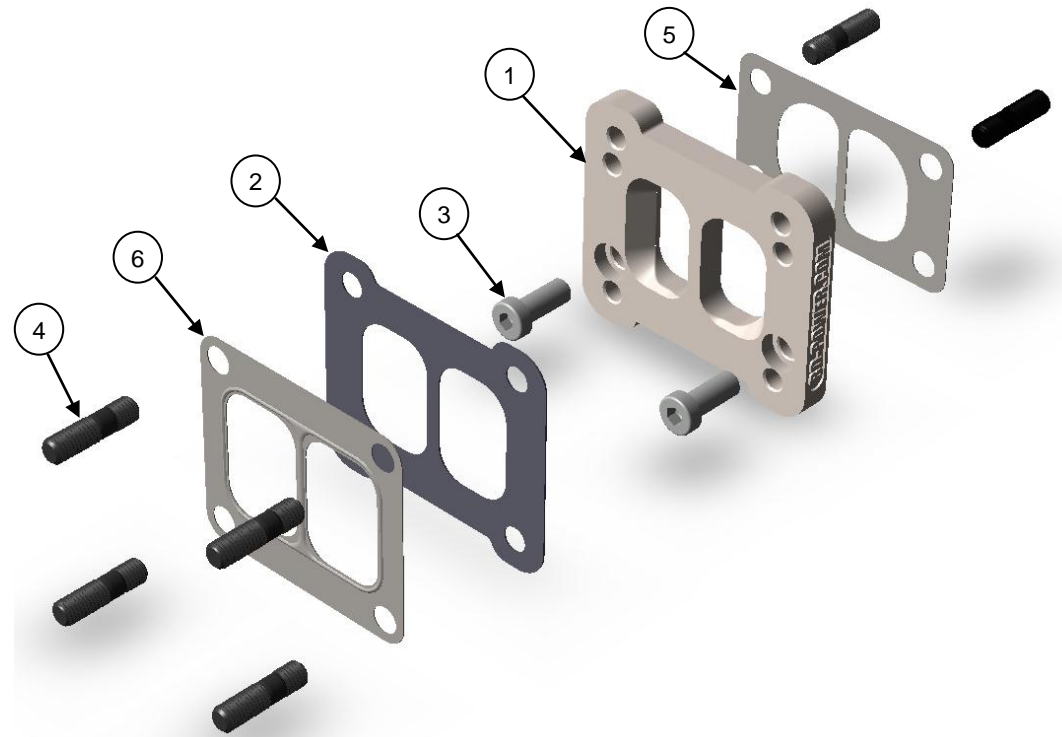

<u>Qty</u>	<u>Description</u>	<u>Part Number</u>	<u>Item No.</u>
1	Adapter T3-T4	1404201	1
1	Adapter Plate T3-T4	1404202	2
2	Thin HD M10 x 20mm	1453032	3
6	Stud	1462430	4
1	T3 Gasket	2405022	5
1	T4 Gasket	2405157	6